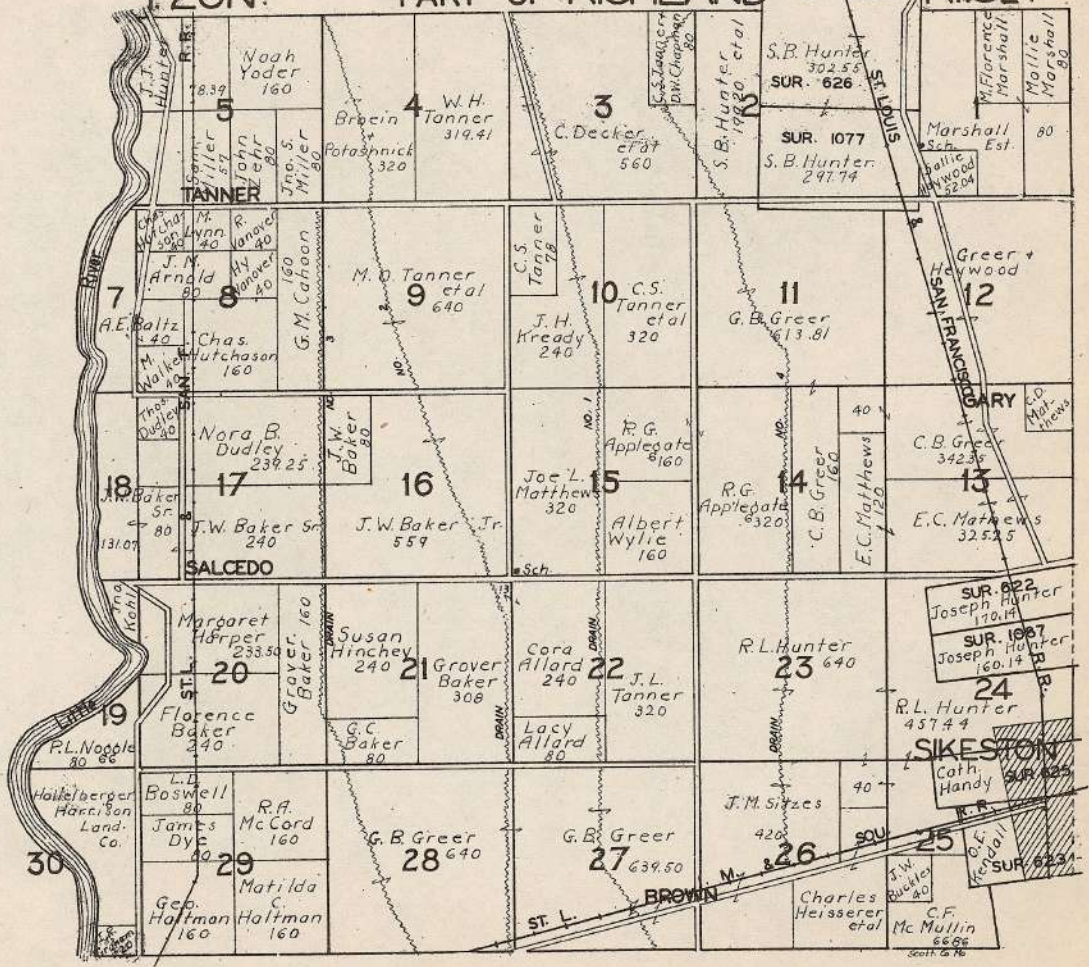

# SCOTT COUNTY MISSOURI

PUBLISHED BY  
W.W. HIXSON MAP & ATLAS CO.  
ROCKFORD ILLINOIS

- LEGEND —
- ROAD ISSUE ROADS
  - COUNTY ROADS
  - TOWNSHIP LINES

333,09778

H64  
no. 100  
Roll  
BK  
2m

T.26N.

R.14&15E.

T 27N.

R. 15 & 16E.

T. 27N.

R. 14E.

T.28N.

R.14E.

T.30N. PART OF KELSO R.13 & 14E.

T.26N.

PART OF RICHLAND

R.13E.

T.28N.

R.13E.

T.29N.

R.13E.

T.29N.

R.12E.

T.28N.

PART OF SYLVANIA

R.11 & 12E