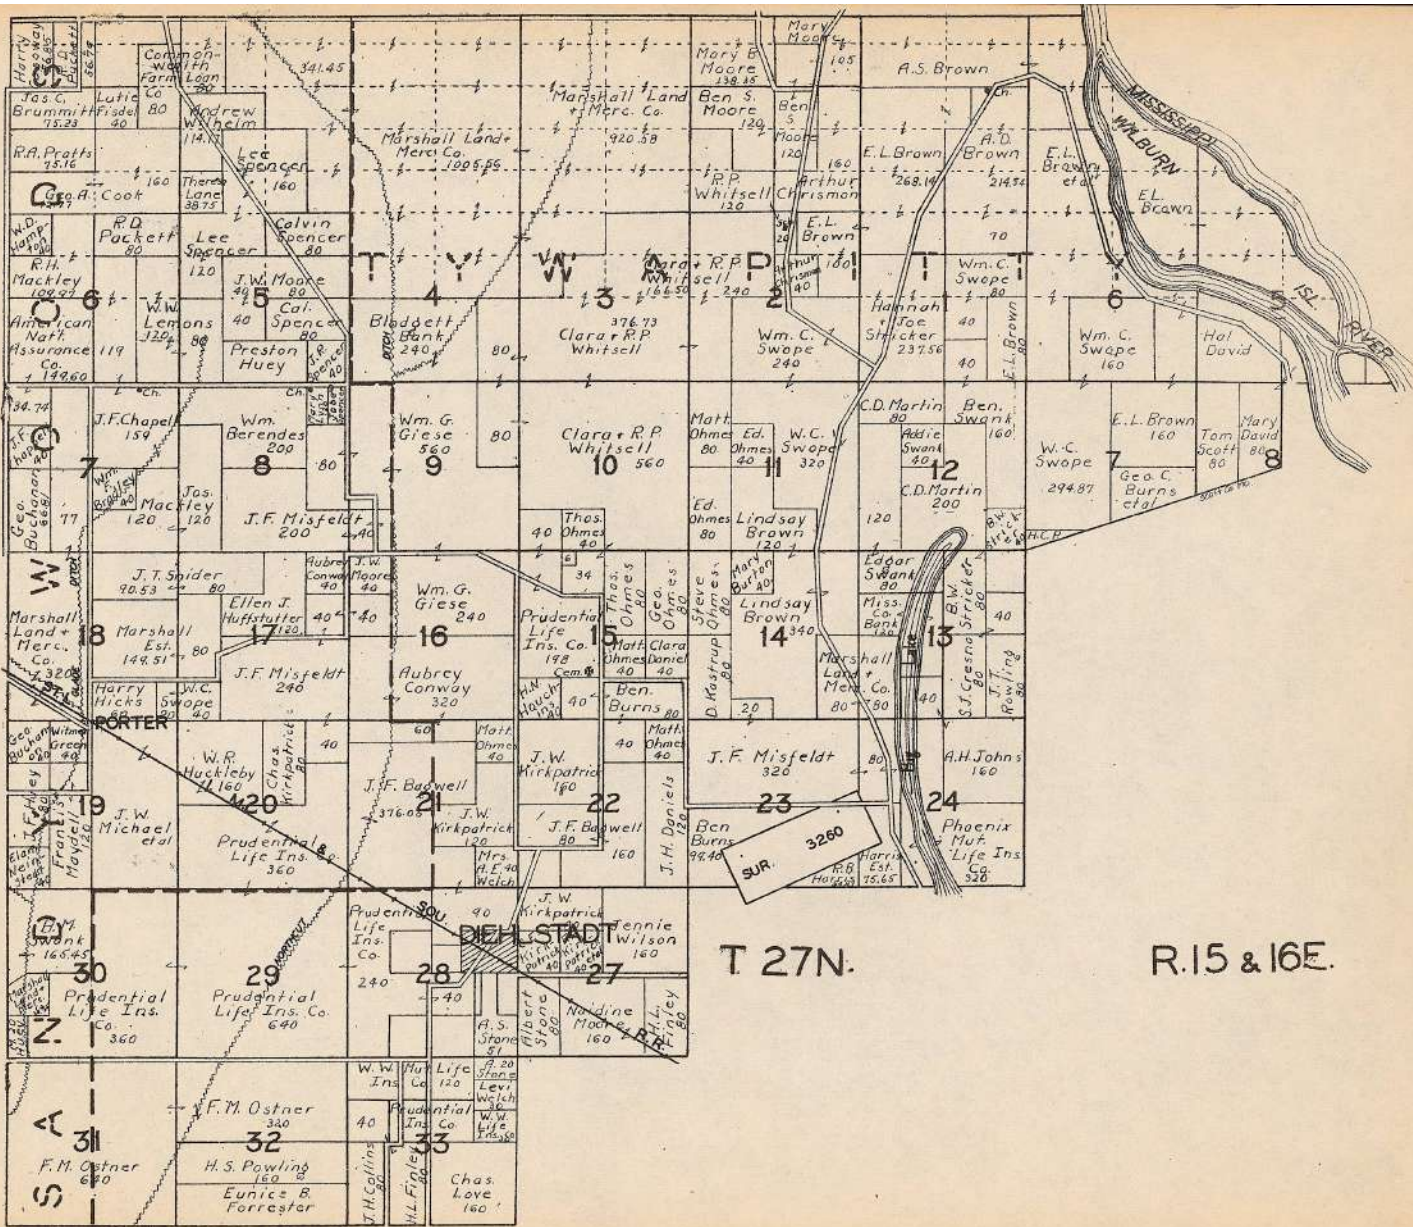

# SCOTT COUNTY MISSOURI

PUBLISHED BY  
W.W. HIXSON MAP & ATLAS CO.  
ROCKFORD ILLINOIS

- LEGEND —
- ROAD ISSUE ROADS
  - COUNTY ROADS
  - TOWNSHIP LINES

333,09778

H64  
no. 100  
Roll  
BK  
2m

T.26N.

R.14&15E.

T 27N.

R. 15 & 16E.

T. 27N.

R. 14E.

T.28N.

R.14E.

T.30N. PART OF KELSO R.13 & 14E.

T.26N.

PART OF RICHLAND

R.13E.

T.28N.

R.13E.

T.29N.

R.13E.

T.29N.

R.12E.

T.28N.

PART OF SYLVANIA

R.11 & 12E