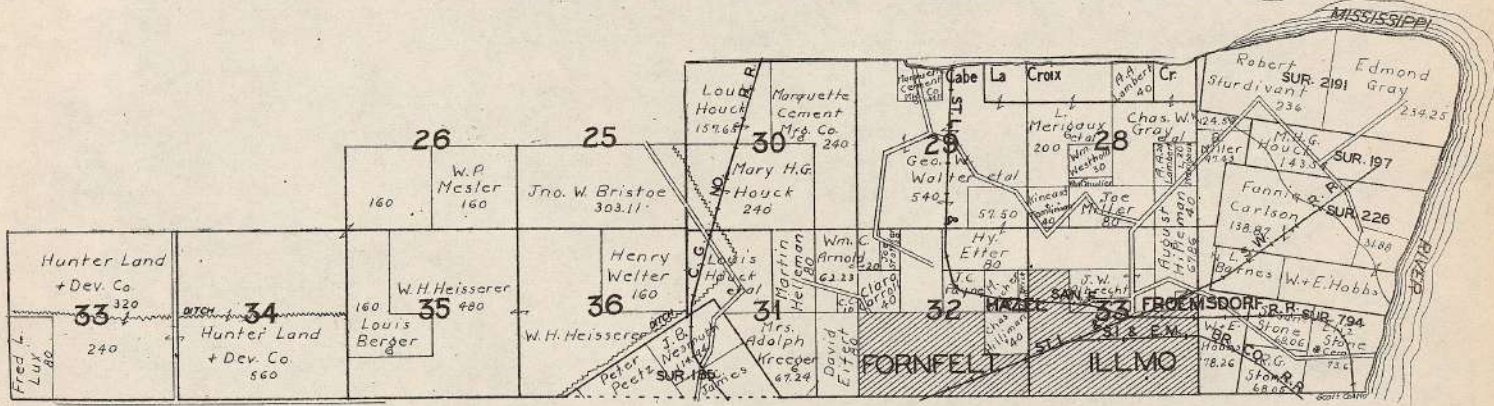

# SCOTT COUNTY MISSOURI

PUBLISHED BY  
W.W. HIXSON MAP & ATLAS CO.  
ROCKFORD ILLINOIS

- LEGEND —
- ROAD ISSUE ROADS
  - COUNTY ROADS
  - TOWNSHIP LINES

333,09778

H64  
no. 100  
Roll  
BK  
2m

T.26N.

R.14&15E.

T 27N.

R. 15 & 16E.

T. 27N.

R. 14E.

T.28N.

R.14E.

T.30N. PART OF KELSO R.13 & 14E.

T.26N.

PART OF RICHLAND

R.13E.

T.28N.

R.13E.

T.29N.

R.13E.

T.29N.

R.12E.

T.28N.

PART OF SYLVANIA

R.11 & 12E