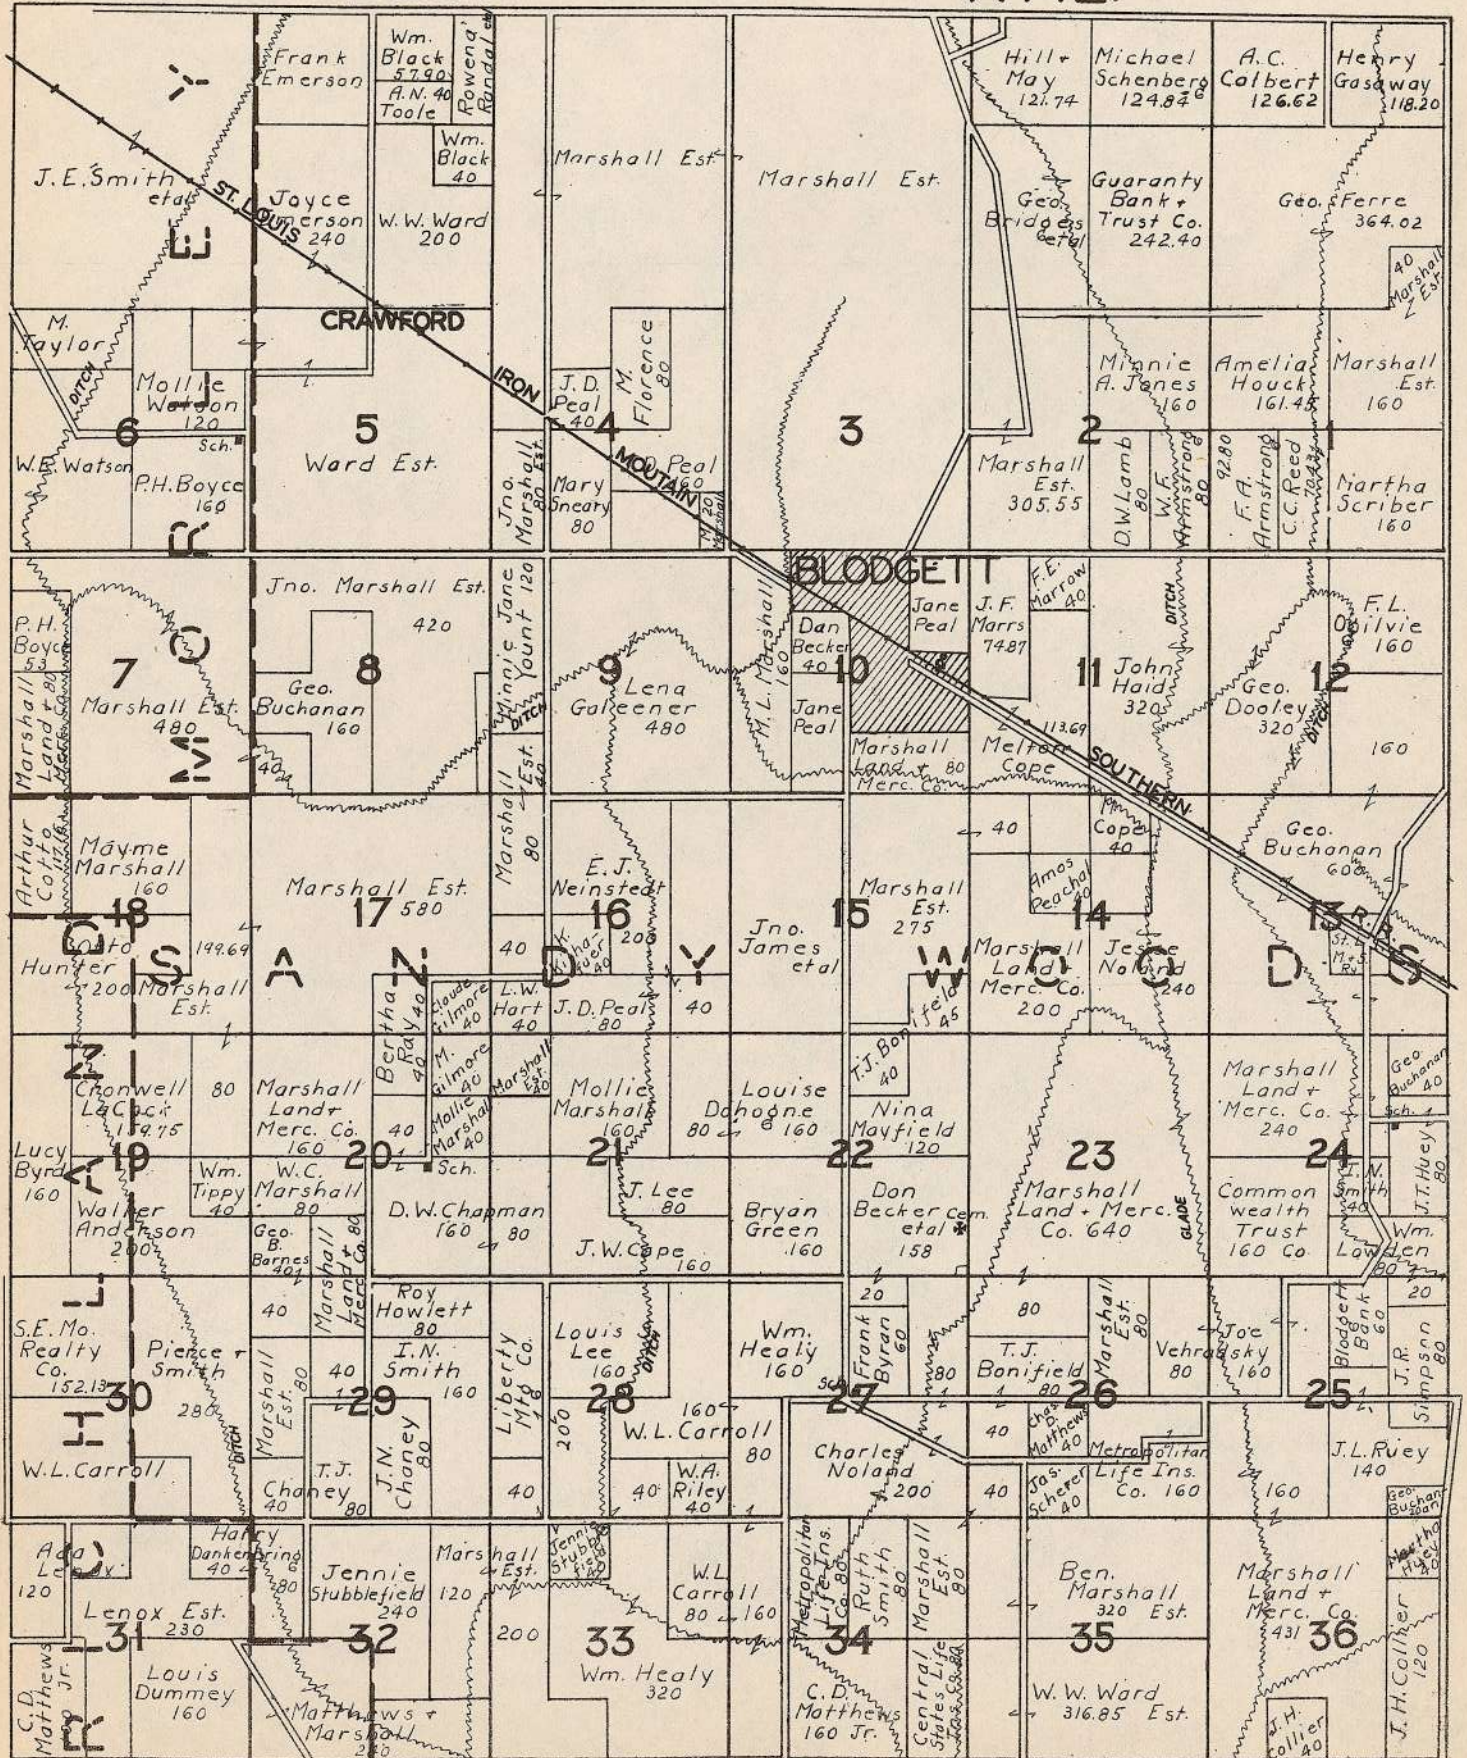

# SCOTT COUNTY MISSOURI

PUBLISHED BY  
W.W. HIXSON MAP & ATLAS CO.  
ROCKFORD ILLINOIS

- LEGEND —
- ROAD ISSUE ROADS
  - COUNTY ROADS
  - TOWNSHIP LINES

333,09778

H64  
no. 100  
Roll  
BK  
2m

T.26N.

R.14&15E.

T 27N.

R. 15 & 16E.

T. 27N.

R. 14E.

T.28N.

R.14E.

T.30N. PART OF KELSO R.13 & 14E.

T.26N.

PART OF RICHLAND

R.13E.

T.28N.

R.13E.

T.29N.

R.13E.

T.29N.

R.12E.

T.28N.

PART OF SYLVANIA

R.11 & 12E