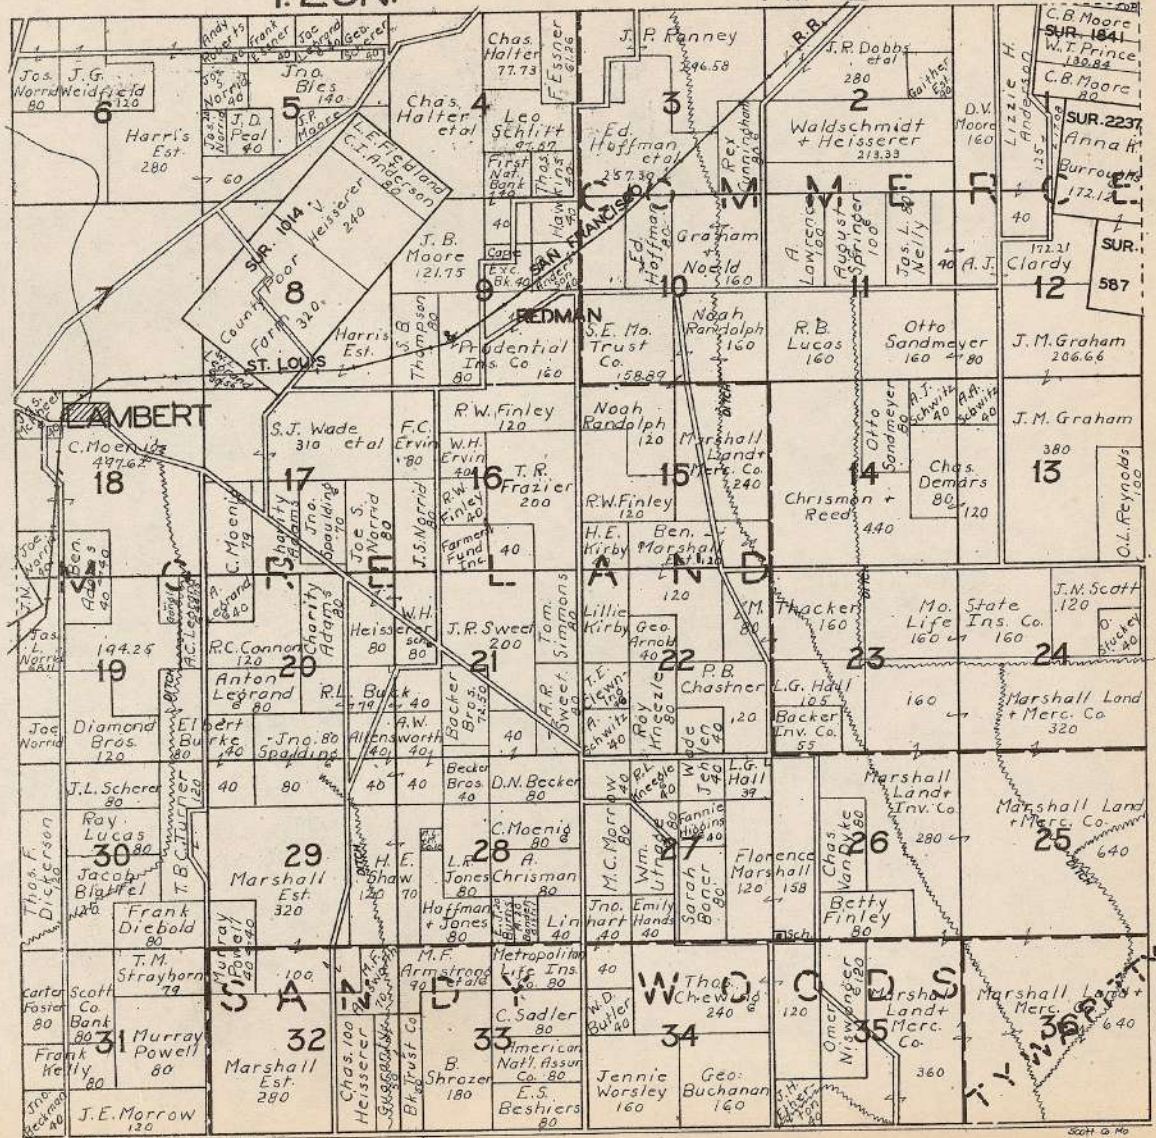

# SCOTT COUNTY MISSOURI

PUBLISHED BY  
W.W. HIXSON MAP & ATLAS CO.  
ROCKFORD ILLINOIS

- LEGEND —
- ROAD ISSUE ROADS
  - COUNTY ROADS
  - TOWNSHIP LINES

333,09778

H64  
no. 100  
Roll  
BK  
2m

T.26N.

R.14&15E.

T 27N.

R. 15 & 16E.

T. 27N.

R. 14E.

T.28N.

R.14E.

T.30N. PART OF KELSO R.13 & 14E.

T.26N.

PART OF RICHLAND

R.13E.

T.28N.

R.13E.

T.29N.

R.13E.

T.29N.

R.12E.

T.28N.

PART OF SYLVANIA

R.11 & 12E